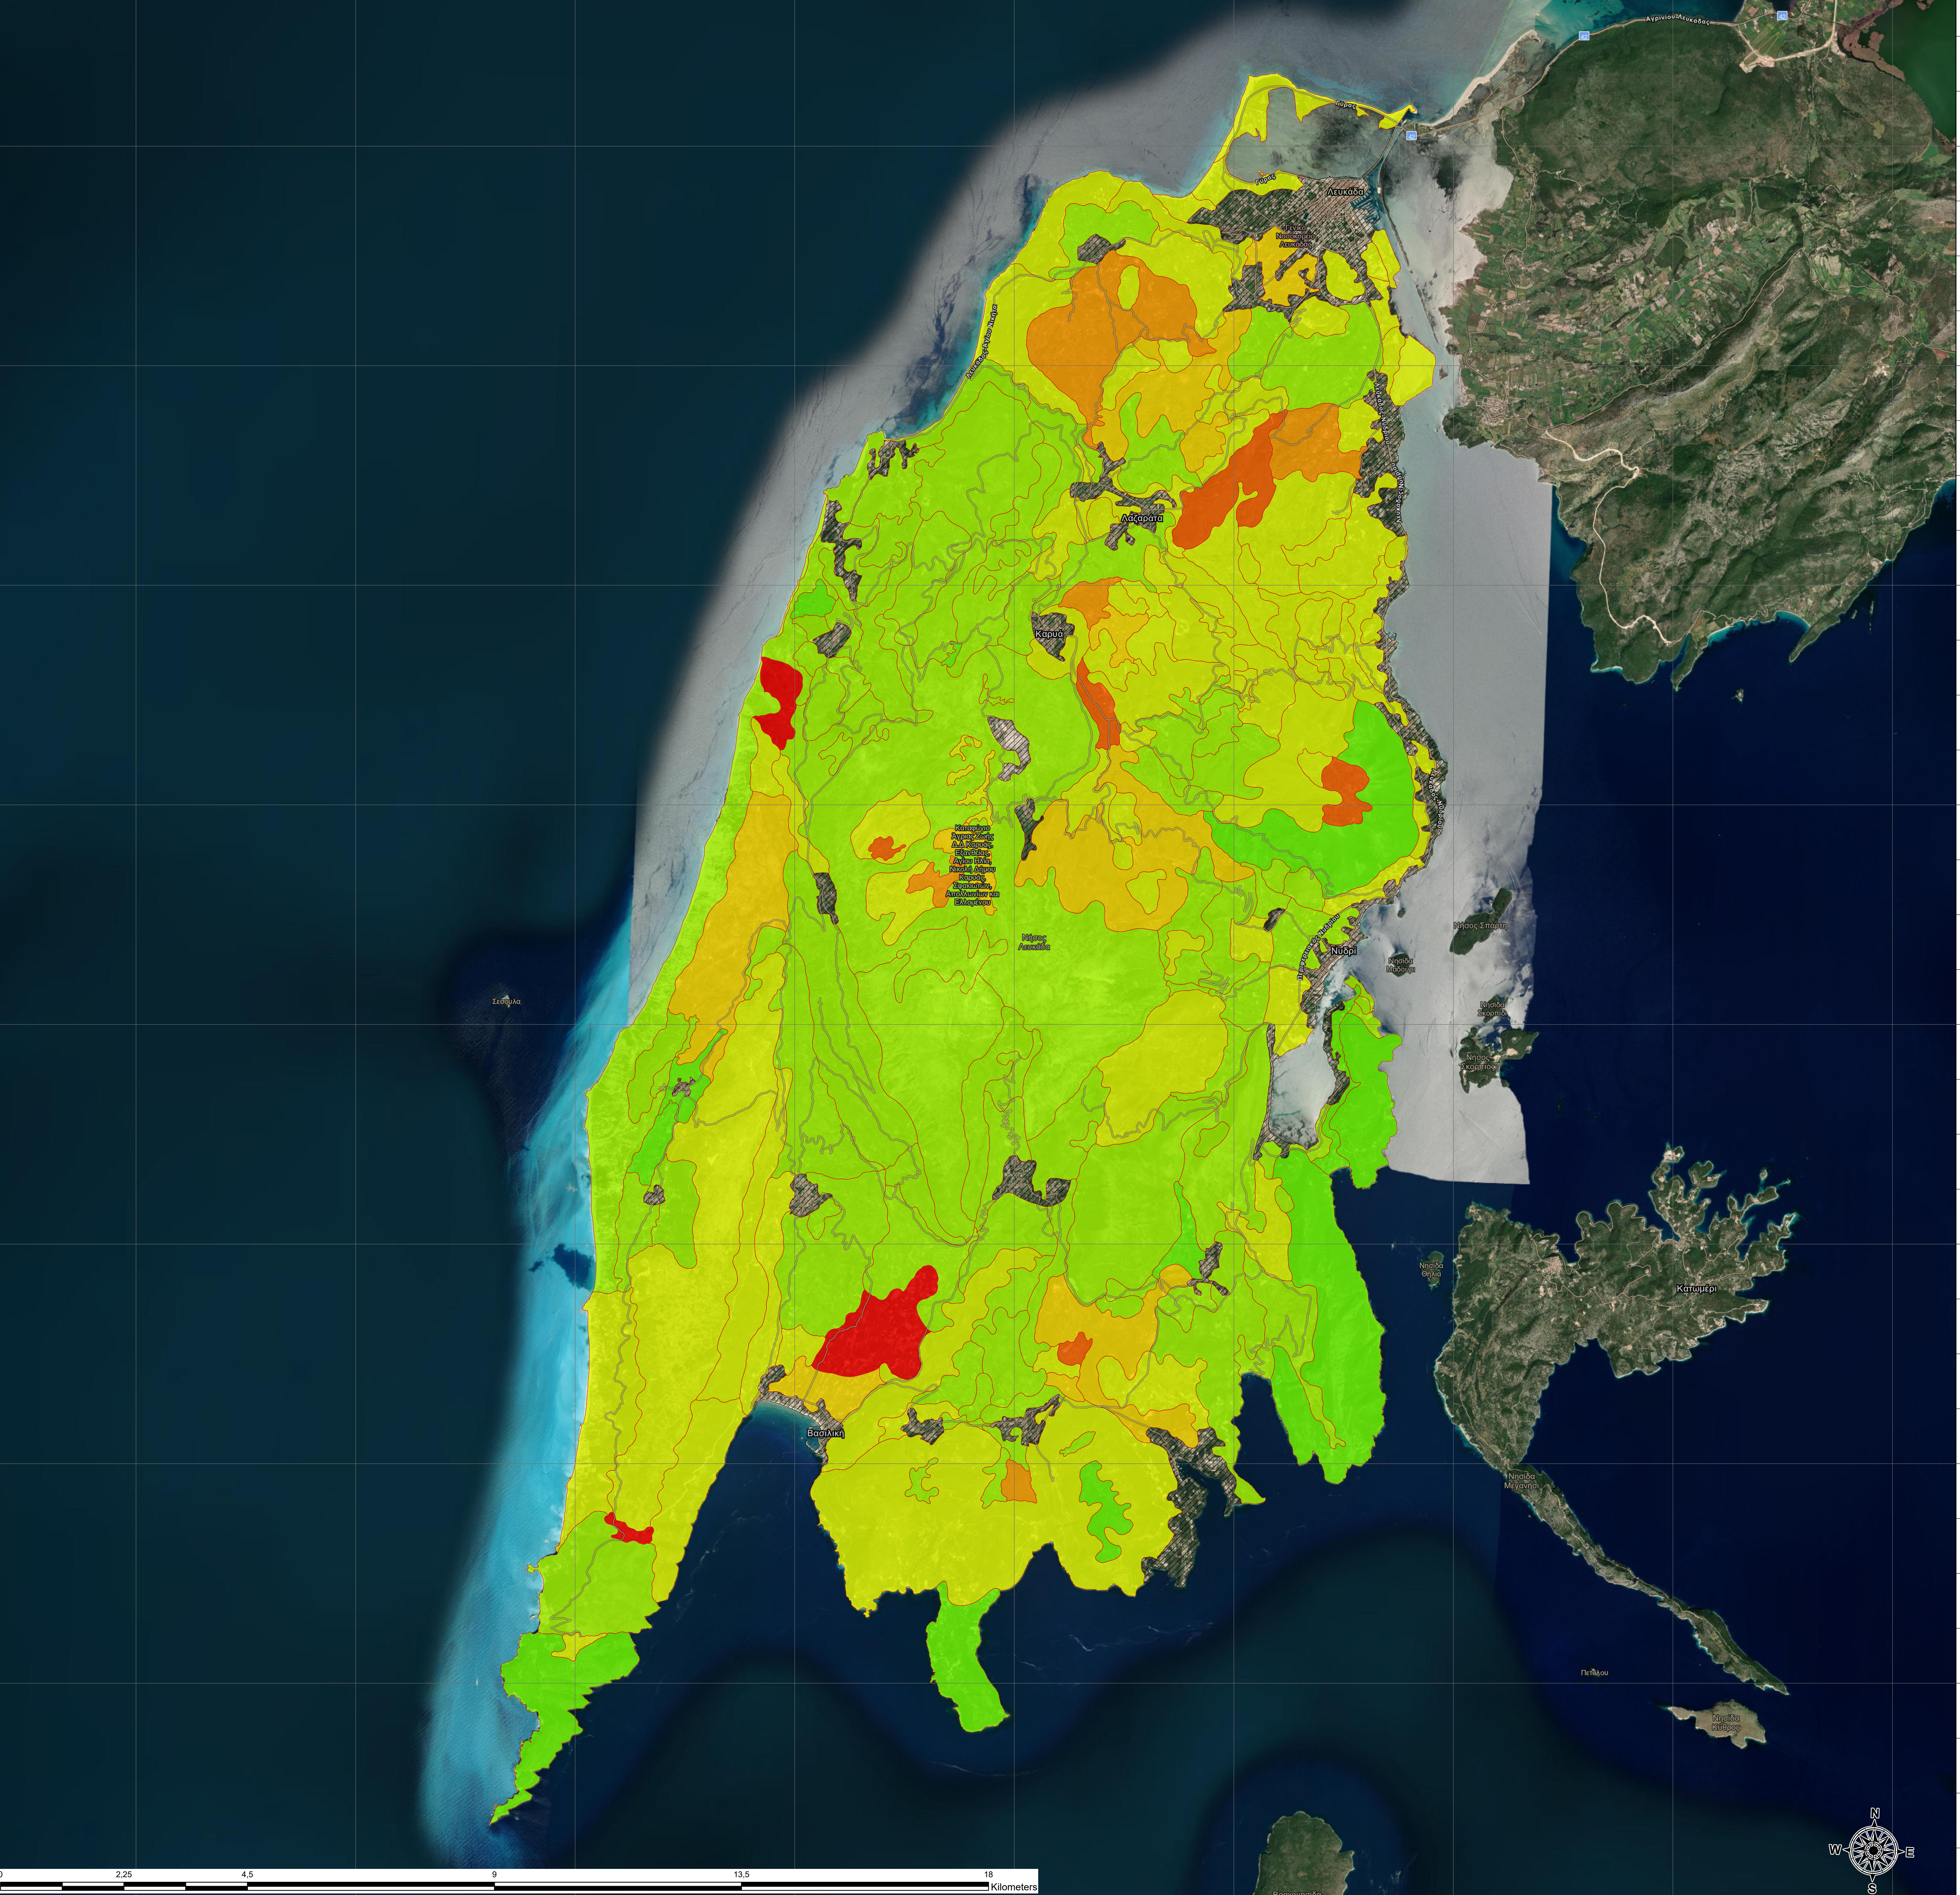

Τίτλος: Θεματικός χάρτης ανταλλάξιμου (εναλλακτικού) καλίου (0-30εκ.) νήσου Λευκάδας

Υπόμνημα

**Ανταλλάξιμο κάλιο (meq/100g
εδάφους)**

- 0 - 0,10 (Πολύ Χαμηλό)
- 0,10 - 0,20 (Χαμηλό)
- 0,21 - 0,30 (Σχετικά Χαμηλό)
- 0,31 - 0,40 (Μέτριο - ικανοποιητικό)
- 0,41 - 0,60 (Σχετικά υψηλό)
- 0,61 - 1,20 (Υψηλό)
- 1,21 - 2,00 (Πολύ υψηλό)
- >2,00 (Εξαιρετικά υψηλο)

- Χαρτογραφική Εδαφική Μονάδα
- Αστικό

Ομάδα Χαρτογράφησης: Ζάγκλης Γεώργιος, Κολοβός Χρόνης, Τσιτσέλης Γεράσιμος

Συντάκτες: Κολοβός Χρόνης, Ζάγκλης Γεώργιος, Τσιτσέλης Γεράσιμος

Spatial Reference: Greek Grid

Τίτλος έργου: ΒΙΟΝΙΑΝ «Δράσεις προστασίας και ανάδειξης βιοποικιλότητας οικοσυστημάτων και περιοχών φυσικού κάλλους της Περιφέρειας Ιονίων Νήσων μέσω "έξυπνων" συστημάτων εντοπισμού, καταγραφής, ψηφιακής χαρτογράφησης και διαχείρισης πιέσεων»